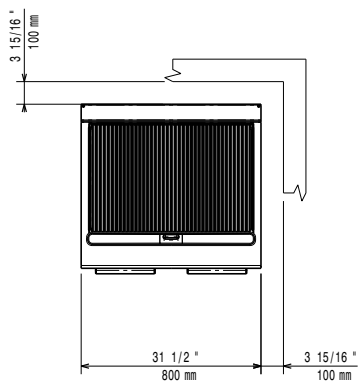

Sida

EQ = Ekvipotentiel skruv
G = Gasanslutning

Topp