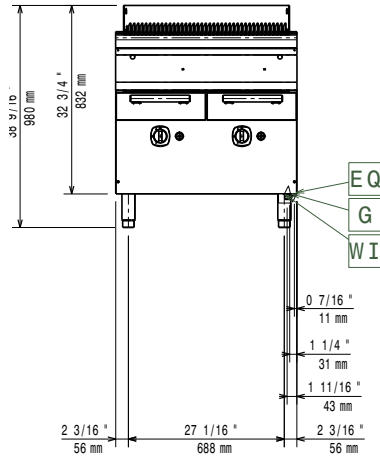

Front

Sida

EQ = Ekvipotentiel skruv
G = Gasanslutning